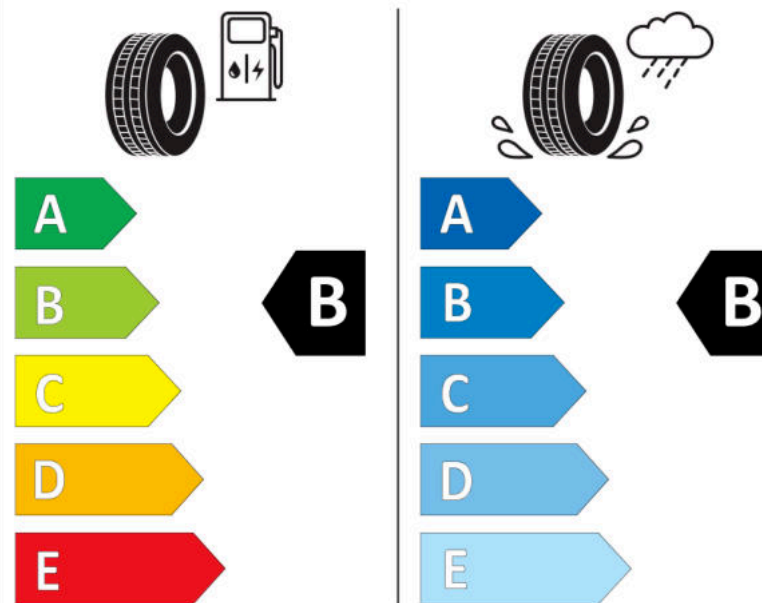

Δελτίο Πληροφοριών Προϊόντος

ΚΑΝΟΝΙΣΜΟΣ (ΕΕ) 2020/740

Μάρκα	MICHELIN
Εμπορική ονομασία	LATITUDE TOUR HP N0
Αναγνωριστικό μοντέλου	774118
Διάσταση	235/60R18
Δείκτης ικανότητας φόρτωσης	103
Σύμβολο κατηγορίας ταχύτητας	V
Κατηγορία ως προς την εξοικονόμηση καυσίμου	B
Κατηγορία ως προς την πρόσφυση του ελαστικού σε υγρό οδόστρωμα	B
Κατηγορία εξωτερικού θορύβου κύλισης	B
Τιμή εξωτερικού θορύβου κύλισης	71 dB
Ελαστικό για χρήση σε συνθήκες έντονης χιονόπτωσης	Όχι
Ελαστικό πρόσφυσης στον πάγο	Όχι
Ημερομηνία έναρξης παραγωγής	02/12
Ημερομηνία λήξης παραγωγής	
Κατηγορία Φορτίου	SL
Επιπλέον πληροφορίες	235/60 R18 103V TL LATITUDE TOUR HP N0 GRNX MI

ENERG

MICHELIN

774118

235/60R18 103 V

C1

2020/740